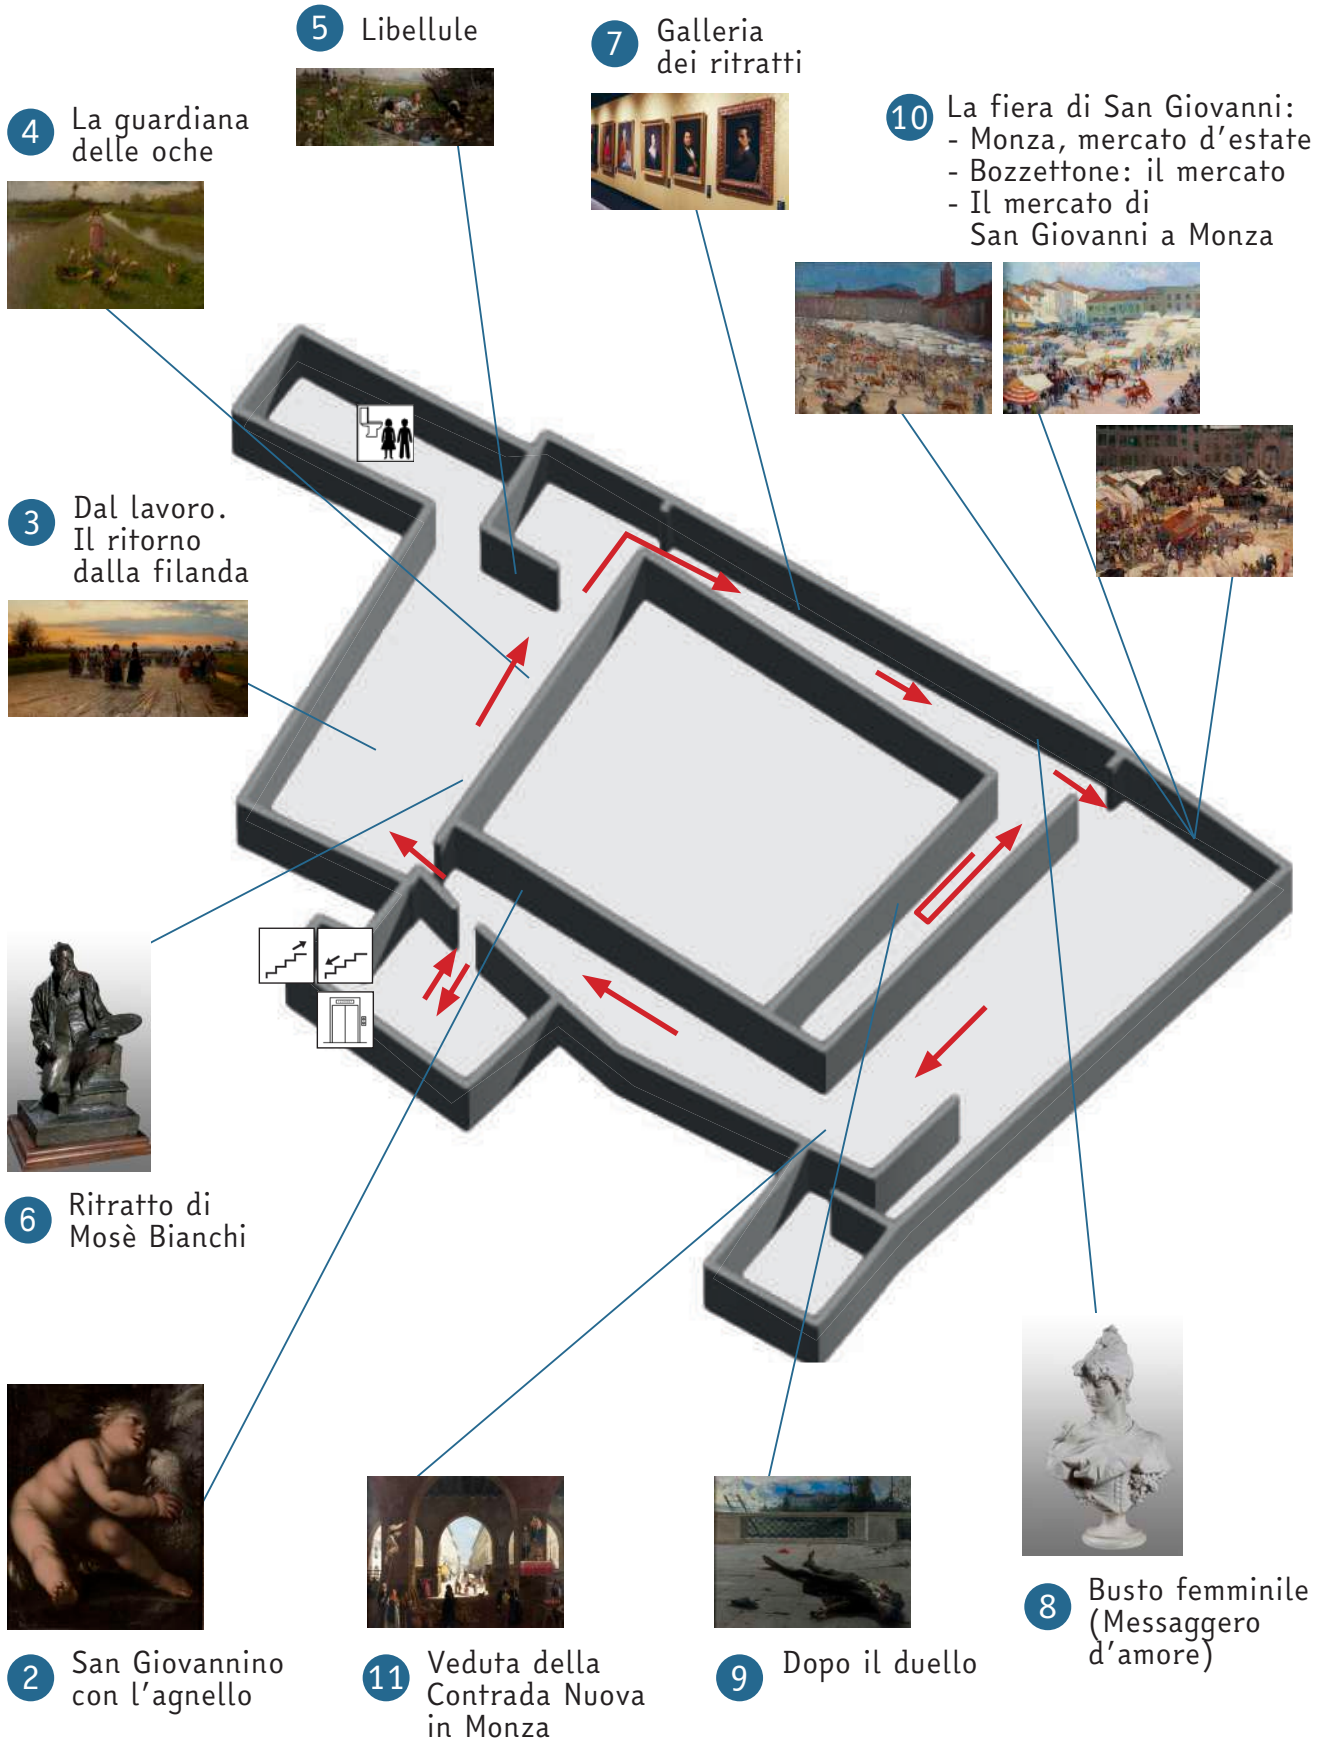

Mappa

Piano terra

Entrata
e Uscita

1 Ara dei
Modiciates

Legenda Piano terra

Al Piano terra c'è:

1 Ara dei Modiciates

Biglietteria

Negozio

Bagno

Scale

Ascensore

Prendi le scale o l'ascensore per andare al Piano 1.

Piano 1

Legenda Piano 1

Al Piano 1 ci sono:

- 2 San Giovannino con l'agnello
- 3 Dal lavoro. Il ritorno dalla filanda
- 4 La guardiana delle oche
- 5 Libellule
- 6 Ritratto di Mosè Bianchi
- 7 Galleria dei ritratti
- 8 Busto femminile (Messaggero d'amore)
- 9 Dopo il duello
- 10 La fiera di San Giovanni:
 - Monza, mercato d'estate
 - Bozzettone: il mercato
 - Il mercato di San Giovanni a Monza
- 11 Veduta della Contrada Nuova in Monza

Segui le frecce per andare a vedere queste opere.

Scale

Ascensore

Bagno