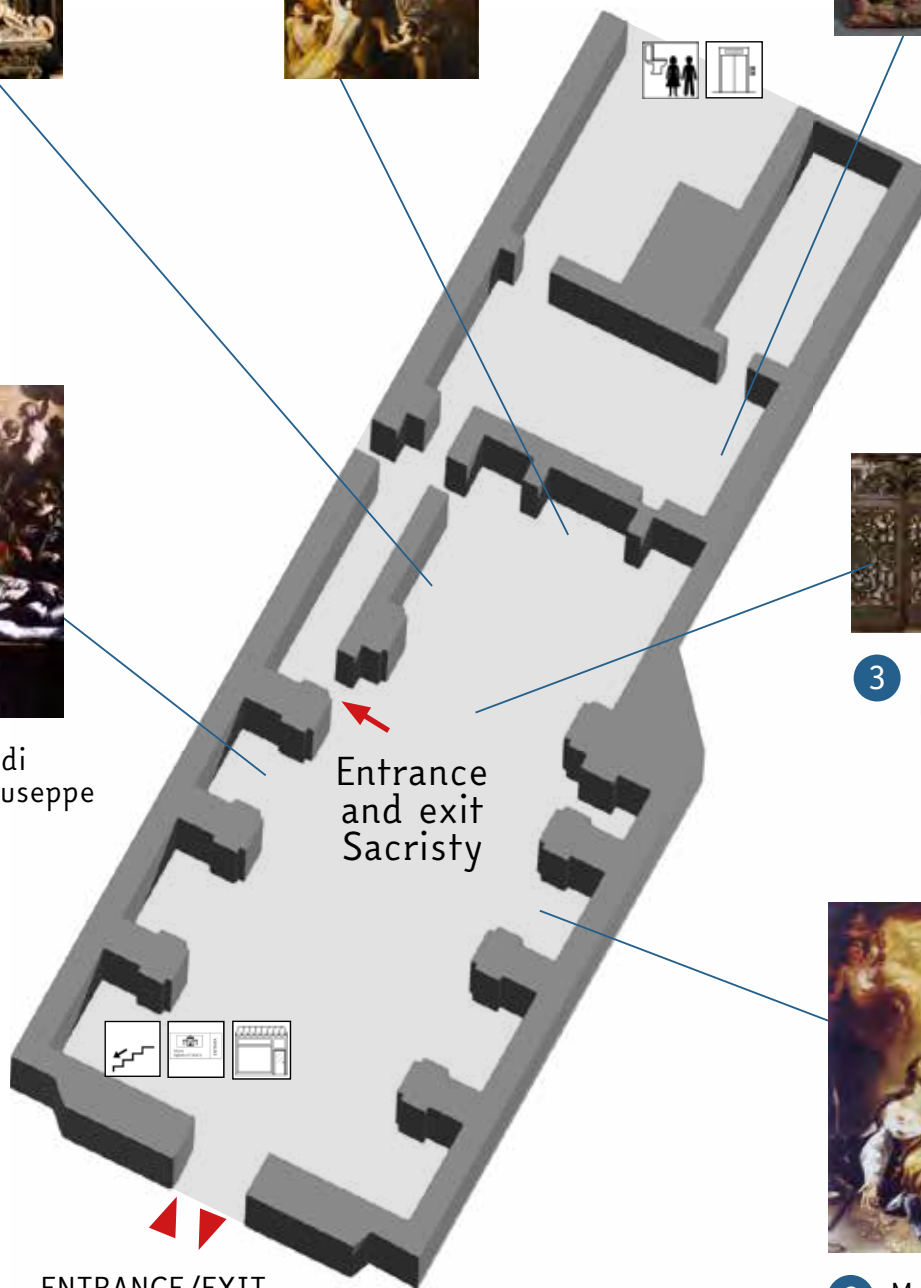

## The upper church

2 Giulio Mastrilli statue

1 Madonna delle Anime Purganti

5 Opera Pia Museum

4 Morte di San Giuseppe

3 High altar balustrade

6 Morte di Sant' Alessio

## Legenda

- 1 **Madonna delle Anime purganti**
- 2 **Giulio Mastrilli statue**
- 3 **High altar balustrade**
- 4 **Morte di San Giuseppe**
- 5 **Opera Pia Museum**
- 6 **Morte di Sant'Alessio**

Bathrooms on upper floors.

## The lower church

Tombs in the ground

7 Altarino di Lucia

## Legenda

- 7 Altarino di Lucia  
Tombs in the ground

Stairs