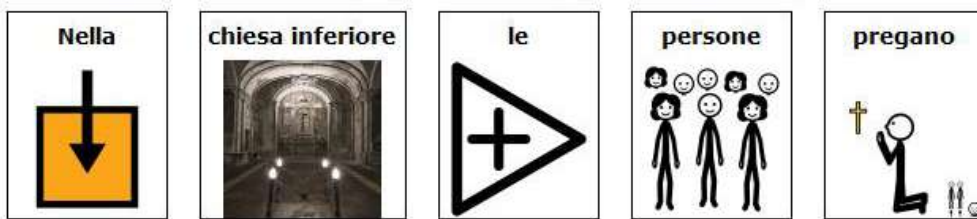

La

chiesa delle Anime del Purgatorio

Cosa

c'è

nella

chiesa delle Anime del Purgatorio

chiesa superiore

chiesa inferiore

Piano terra

Piano -1

Molto 	tempo 	fa 	le 	persone 	morte
------------------	------------------	---------------	---------------	--------------------	------------------

erano 	seppellite 	nella 	chiesa inferiore.
------------------	-----------------------	------------------	------------------------------