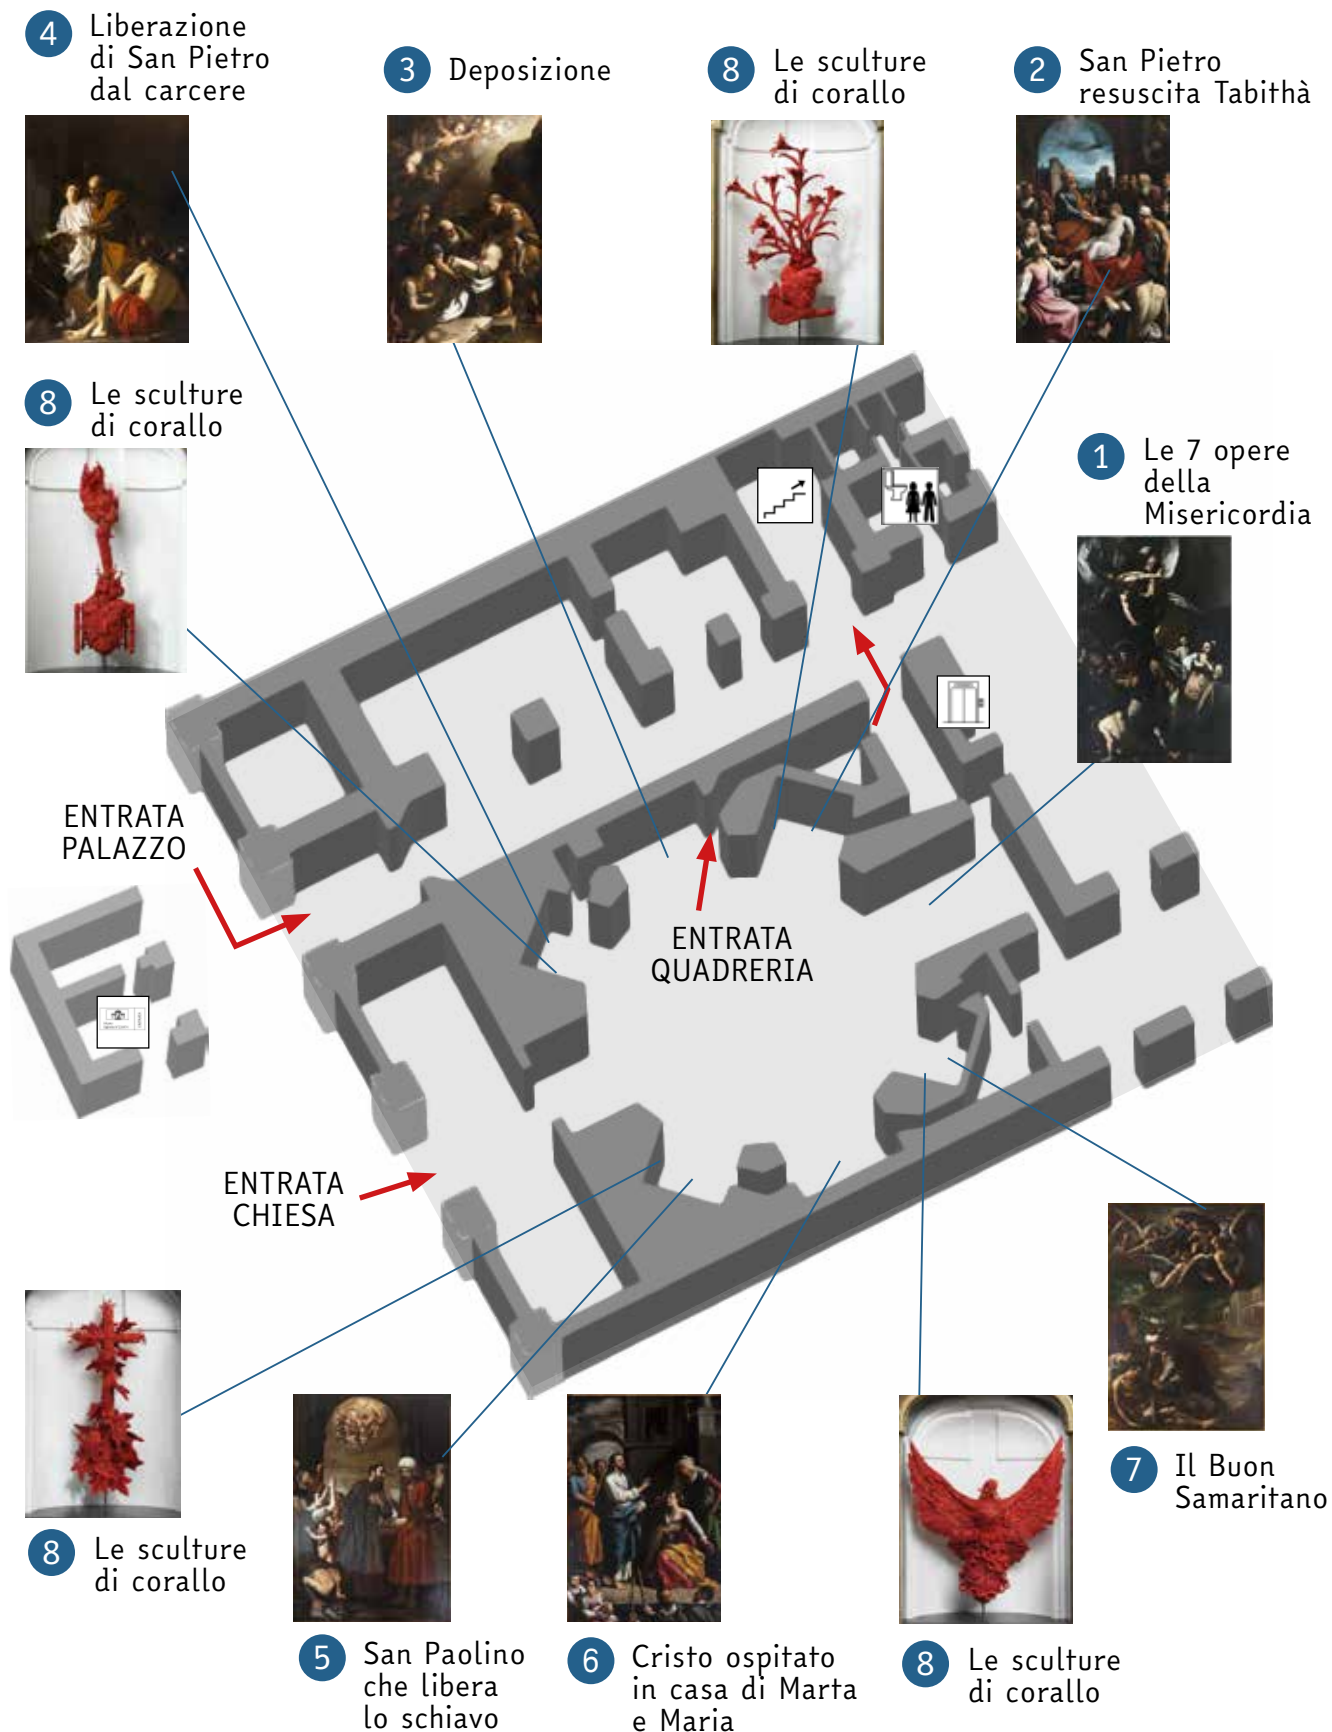

Chiesa di Nostra Signora della Misericordia

Legenda

- 1 Le 7 opere della Misericordia
- 2 San Pietro resuscita Tabithà
- 3 Deposizione
- 4 Liberazione di San Pietro dal carcere
- 5 San Paolino che libera lo schiavo
- 6 Cristo ospitato in casa di Marta e Maria
- 7 Il Buon Samaritano
- 8 Le sculture di corallo

Sali le scale o prendi l'ascensore per andare in Quadreria.

Biglietteria

Scale

Bagno

Ascensore

Quadreria

12 Ritratto della moglie del pittore

11 Sala Leonetti

9 Tavolo di Governo a 7 lati

10 Autoritratto

17 Madonna della Misericordia

13 Aurora e Titone

15 Sala del Governo

14 Sala del Coretto

16 Eden

Legenda

- 9 Tavolo di Governo a 7 lati
- 10 Autoritratto
- 11 Sala Leonetti
- 12 Ritratto della moglie del pittore
- 13 Aurora e Titone
- 14 Sala del Coretto
- 15 Sala del Governo
- 16 Eden
- 17 La Madonna della Misericordia