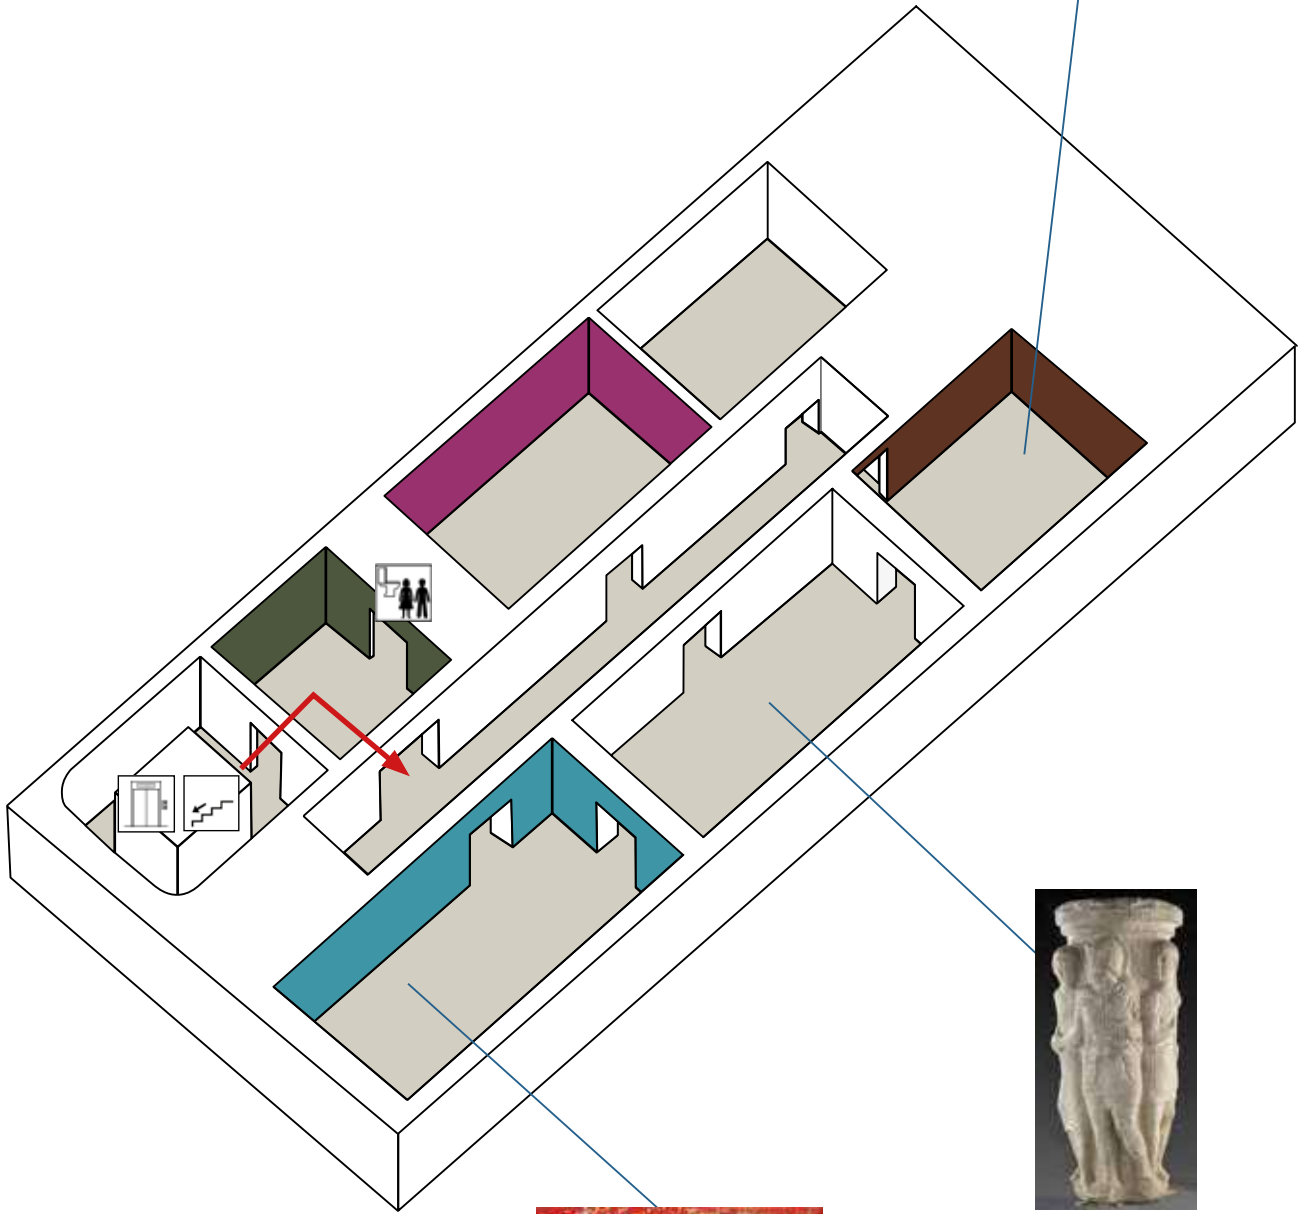

## Legenda Piano -1

Al Piano -1 ci sono:

- |                           |                             |
|---------------------------|-----------------------------|
| 1 Urna cineraria          | 7 Testa di Sumero           |
| 2 Canopo                  | 8 Urna a capanna            |
| 3 Ex voto a forma di mano | 9 Gli oggetti del banchetto |
| 4 Nose II (Walking)       | 10 Deux femmes allongées    |
| 5 Guerriero Cernuschi     | 11 Alfabetario              |
| 6 Orecchini               | 12 Urna di terracotta       |

Prendi le scale o l'ascensore per salire al Piano terra o al Piano 1.

Scala

Ascensore

Bagno

Al Piano -1:

- è molto buio, non ti spaventare
- puoi trovare delle luci sui pavimenti e dentro alle vetrine
- stai attento a non avvicinarti ai muri perché c'è un buco sul pavimento vicino alla parete e puoi cadere.

# Piano 1

Sala delle armi

13 Etruscan Scene

14 Cippo